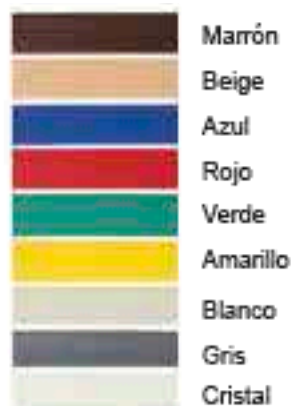

Karla

Cod: 007011

Marbella

Cod: 007031

Iris

Cod: 007022

Marrón

Verde

Azul

Rojo

Mediterráneo

Cod: 007009

Caramelo

Azul

Olimpia

Cod: 007035

Transparentes		Verde
		Amarillo
		Rojo
		Cristal
		Azul
Metalizados		Gris
		Azul
		Verde

Opacos		Blanco
		Rojo
		Beige
		Verde
		Azul
		Marrón

	C - (Azul-Amarillo)
	A - (Coca-Cola)
	Lila
	Verde
	Marrón
	Caramelo
	Cristal
	Azul
	Turquesa

Alaska

Cod: 007026

Venecia

Cod: 007030

Multicolor

3 - Caramelo

4 - Verde

6 - Azul