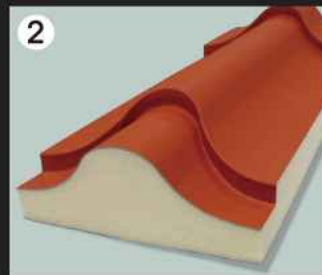

MANUAL

La ligereza del policarbonato en **SKYLIGHT** permite abrir y cerrar el techo manualmente con suavidad y muy poco esfuerzo.

MOTORIZADO

La motorización opcional de **SKYLIGHT** permite abrir y cerrar el techo tan sólo pulsando un botón

- 1 PANEL ESTÁNDAR**
Panel con doble capa metálica con distintos lacados, incluyendo muy conseguidas imitaciones de madera.
- 2 PANEL TEJA**
Este panel, en su parte superior tiene una perfecta imitación de la teja tradicional. Con este panel se consigue un efecto estéticamente muy agradable.
- 3 PANEL TEJA ACÚSTICA**
La teja acústica está fabricada con caucho reciclado. Elimina cualquier ruido de viento, lluvia o cualquier otra procedencia. Se fabrica en varios colores.